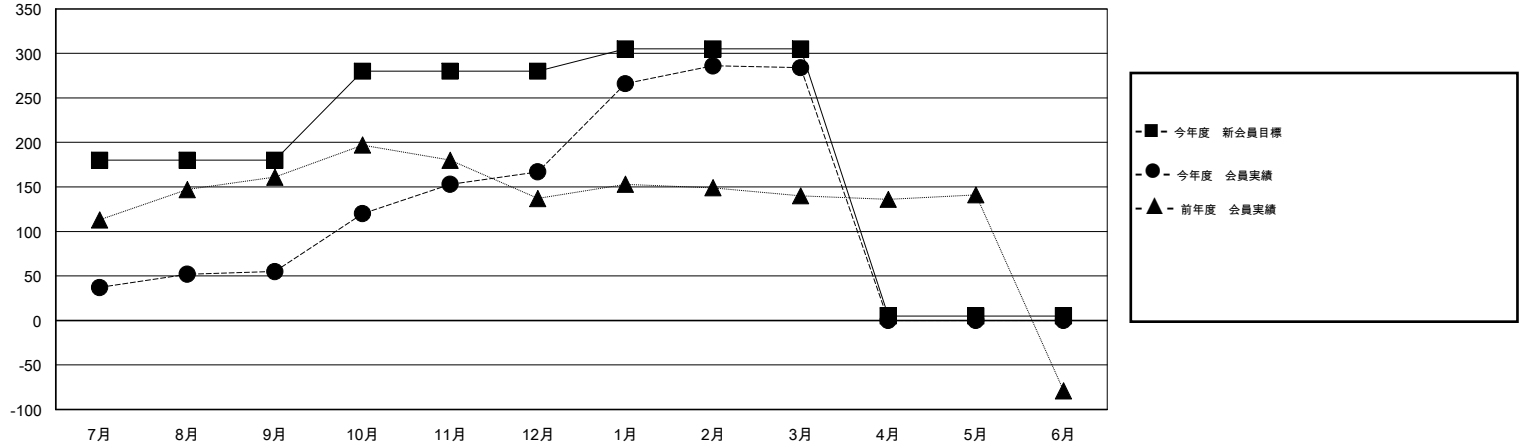

# MONTHLY MEMBERSHIP PROGRESS REPORT

District 336 A

Results as of: 3/31/2016

GMT: Masayoshi Maruyama

地域 JAPAN

GMT会則地域 5-Jap

クラブ				
結果 : 2015-2016				
四半期	新クラブ目標	新クラブ	解散クラブ	純増 / 減
7月/8月/9月	0	0	0	0
10月/11月/12月	0	0	0	0
1月/2月/3月	1	0	0	0
4月/5月/6月	0	0	0	0

名				
結果 : 2015-2016				
四半期	新会員目標	チャーターメン バー / 新会員	退会者	純増 / 減
7月/8月/9月	180	149	94	55
10月/11月/12月	100	206	94	112
1月/2月/3月	25	224	107	117
4月/5月/6月	-300	0	0	0

新クラブ目標及び実績累計

会員目標及び実績累計

解散クラブ: 0	128 CLUBS OF 148 一名以上の新会員を登録	男女別 男性 4,785 (73.81%) 女性 1,698 (26.19%)
退会者 物故会員 31 クラブ解散 0 その他 264 合計 295	<a href="#">健康診断データはこちら</a>	家族会員 2,427 世帯主 1,089 世帯主以外 1,338